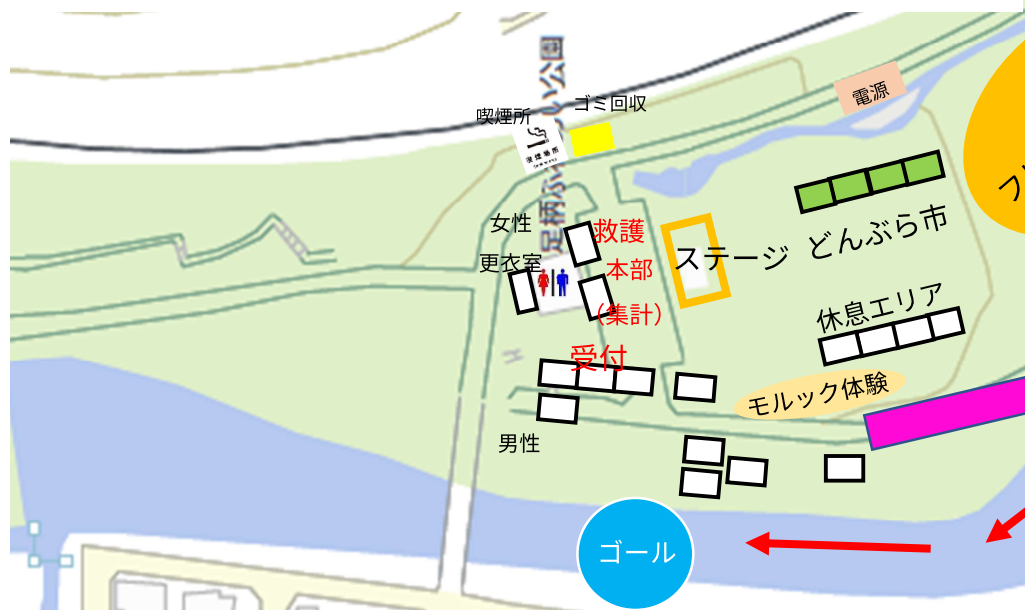

# 会場案内図

## 足柄ふれあい公園 周辺（鮎沢川）

※持参のテントやイスを設置する場合及びバーベキューを楽しまれる場合は、指定のエリアをご利用ください。指定場所以外でのテント設営はご遠

は有料BBQエリアとなります。（要予約）

※川沿いのレース観戦可能なバーベキュー区画です。

### 【注意】

- ※会場内に駐車場はございません。お車でお越しの方は、最寄りの臨時駐車場に停めてください。
- ※場内は指定場所以外禁煙となります。
- ※芝生内にはペットを持ち込まないで下さい。
- ※当日の会場や天候の都合でイベントの催物の内容やスケジュールが変更になる場合がございます。